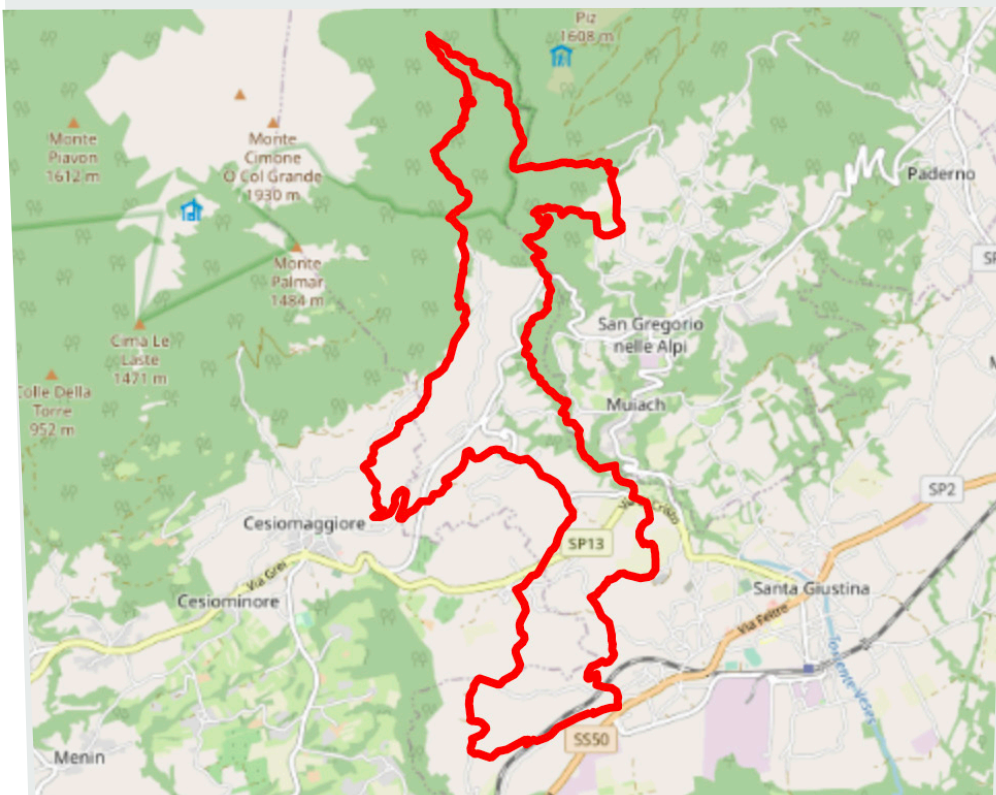

VS Trail

**Un percorso
che emoziona!**

Un misto di sentieri tecnici alternati a tratti molto veloci ci porteranno attraverso il parco Nazionale Dolomiti Bellunesi a scoprire luoghi di grande interesse storico e naturalistico.

23 K > 1000 D+

20/10/24
partenza ore 9.30
area verde di Prior, loc. Volpere
Santa Giustina (BL)