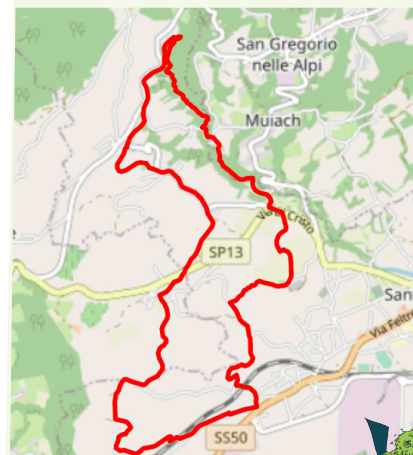

www.valscuratrail.it

info, percorsi, iscrizioni

VAL SCURA TRAIL

DAL PIAVE AL PIZZOCCO

20/10/24
S. GIUSTINA BL
area verde di Prior loc. Volpere

VS Trail	VS Short Trail	VS Baby Trail
23 K	13 K	6 K
1000 D+	440 D+	150 D+
partenza ore 9.30	partenza ore 9.30	partenza ore 10.30

VS Trail

**Un percorso
che emoziona!**

Un misto di sentieri tecnici alternati a tratti molto veloci ci porteranno attraverso il parco Nazionale Dolomiti Bellunesi a scoprire luoghi di grande interesse storico e naturalistico.

23 K > 1000 D+

20/10/24
partenza ore 9.30
area verde di Prior, loc. Volpere
Santa Giustina (BL)

VS Short Trail

13 K > 440 D+

**Le cose iniziano
a farsi serie!**

Sentiero tecnico, veloce e paesaggisticamente molto interessante, all'interno dell'area del Parco Nazionale Dolomiti Bellunesi.

20/10/24
partenza ore 9.30
area verde di Prior, loc. Volpere
Santa Giustina (BL)

VS Baby Trail

6 K > 150 D+

**Anche i bambini
sui sentieri dei grandi!**

Percorso adatto a tutti, adulti e famiglie che dà la possibilità di immergersi nella natura assaporando il vero spirito Trail.